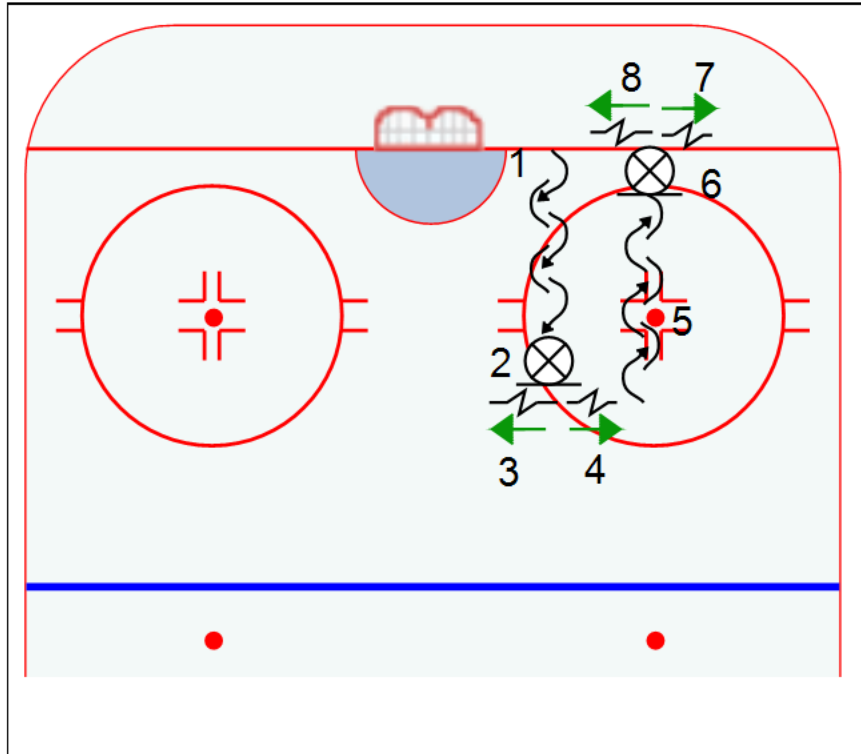

Cat #1:

Déplacements

Titre : Patin avant - papillon + 2 P-P

Cat #2:

1/2 glace

Niveau :

Description (notes)

La vitesse de patin doit être au maximum avant et arrière.

- 1 ) Départ pos.de base
- 2 ) Papillon compacte au pmj
- 3 ) Piqué-poussée droit
- 4 ) Piqué-poussé gauche
- 5 ) Retour patin arr. ligne des buts
- 6 ) Papillon compacte à la ligne
- 7 ) Piqué-poussé gauche
- 8 ) Piqué-poussée droit

Papillon compacte

Garder la tête haute

Piqué-poussée (Horloge) gauche-droite

3 fois de chaque cotés.

minutes