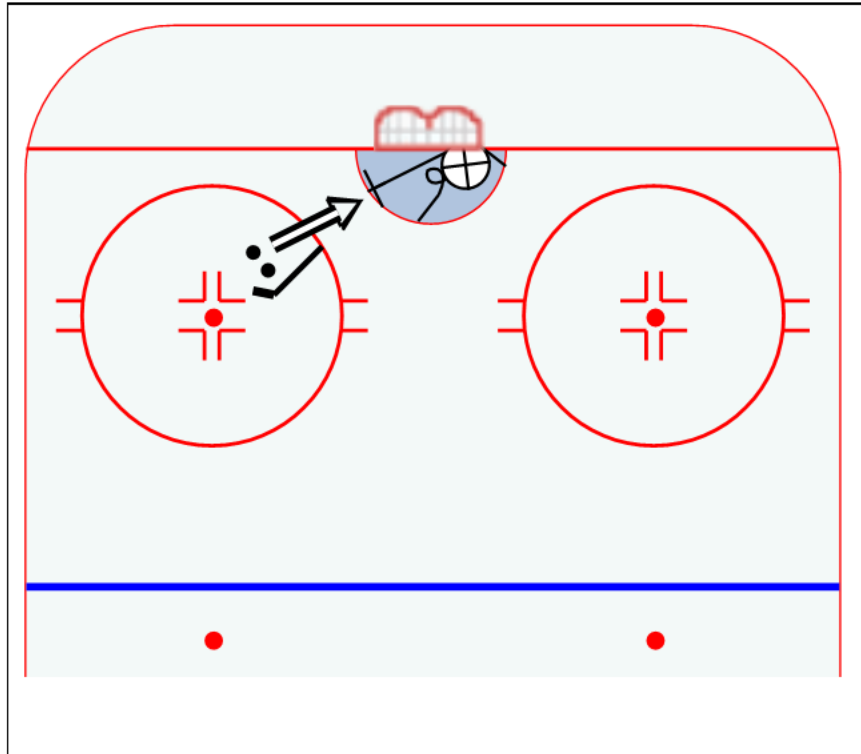

Cat #1:

Bantam AA

Titre : Dépl. papillon et poussée en T opposée

Cat #2:

Les Gouverneurs

Niveau :

Description (notes)

Le gardien glisse en papillon vers le poteau et se relève immédiatement pour une poussée en "T" vers le point de mise au jeu opposé. L'entraîneur tir. Le gardien doit suivre son retour.

Départ au centre du but, à l'avant

Ligne de glisse vers le poteau

Une poussée en "T" vers le pt de maj

Suivre son retour

- 1 ) Glissade papillon vers poteau
- 2 ) \_\_\_\_\_
- 3 ) Déplacement papillon vers le pt maj opp
- 4 ) \_\_\_\_\_
- 5 ) \_\_\_\_\_
- 6 ) \_\_\_\_\_
- 7 ) \_\_\_\_\_
- 8 ) \_\_\_\_\_