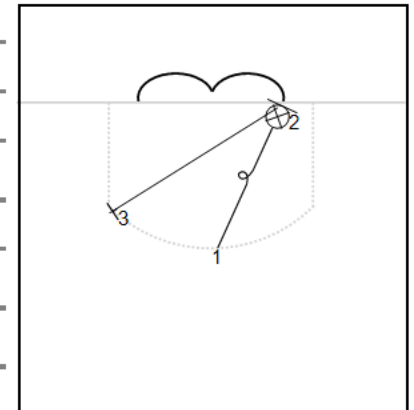

Cat #1:

Bantam AA

Titre : Dépl. papillon et poussée en T opposée

Cat #2:

Les Gouverneurs

Niveau :

Description (notes)

Le gardien glisse en papillon vers le poteau et se relève immédiatement pour une poussée en "T" vers le point de mise au jeu opposé. L'entraîneur tir. Le gardien doit suivre son retour.

Départ au centre du but, à l'avant

Ligne de glisse vers le poteau

Une poussée en "T" vers le pt de maj

Suivre son retour

- 1 ) Glissade papillon vers poteau
- 2 ) \_\_\_\_\_
- 3 ) Déplacement papillon vers le pt maj opp
- 4 ) \_\_\_\_\_
- 5 ) \_\_\_\_\_
- 6 ) \_\_\_\_\_
- 7 ) \_\_\_\_\_
- 8 ) \_\_\_\_\_